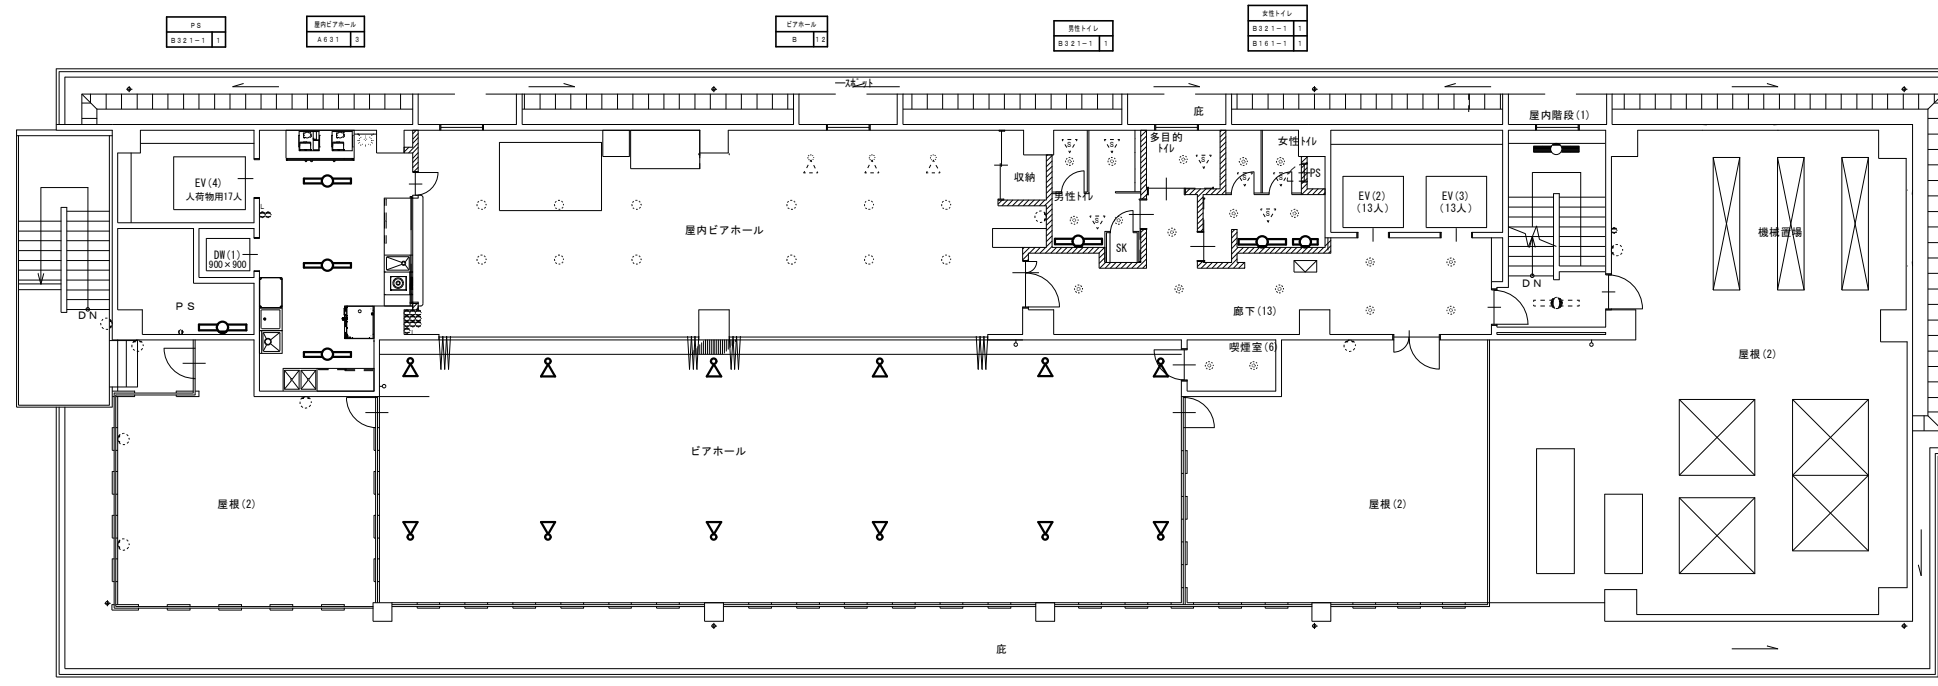

A631	LED32.5W	5,200mm	8台	B321-1	LED33.0W	3,800mm	4台	B161-1	LED11.0W	1,200mm	1台	B	LED6.8W	550mm	12台
●LED (暖白色) LED1-1 ●寸法: 幅20×1,250×高さ53 ●相関色温度: 5500K 平均演色評価数 (Ra): 83 ●電源ユニット本体付属 - LEKT42322M-L59 相当品				●LED (暖白色) ランプ ●寸法: 幅59×1227×高さ22 ●電源ユニット本体付属 - LET-41007-L59-HDL402N/29/38-02 相当品				●LED (暖白色) ランプ ●寸法: 幅59×810×高さ22 ●電源ユニット本体付属 - LET-21007-L59-HDL205N/11/125 相当品				●LED電球 (電球色) 色温度 2700K Ra83 ●アルミダイカスト 異サテン塗装 ●ガラス: 強化ガラス 透射軟質レンズ付 - DOL-440YBE 相当品			

※照明器具の消費電力の試験方法は、JIS C 8105-3の測定方法による。
※照明器具はグリーン購入法適合品とする事。

本館棟 7階平面図 1:100