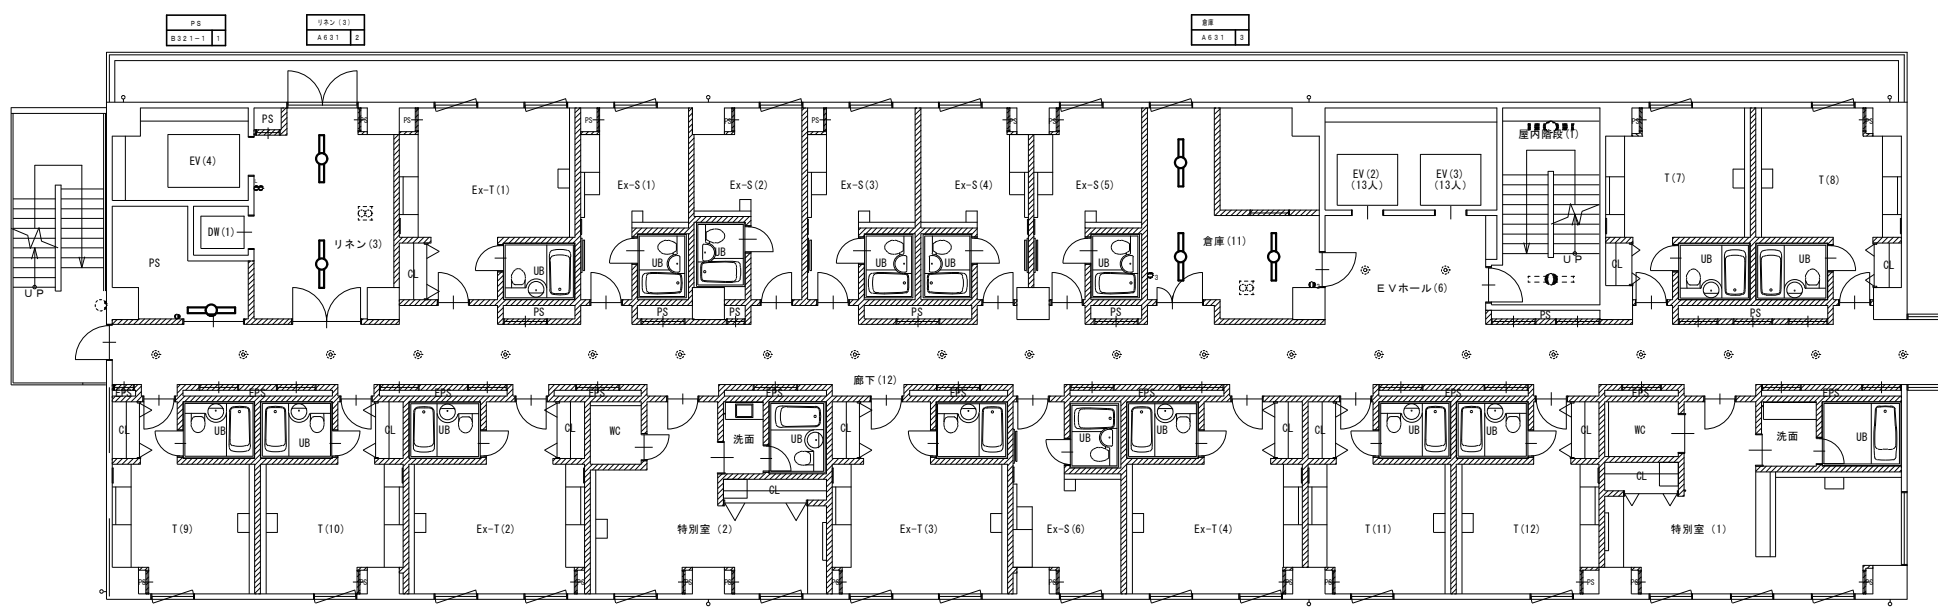

A631	LED32.5W	5,200mm	8台	B321-1	LED33.0W	3,800mm	4台	B161-1	LED11.0W	1,200mm	1台	B	LED6.8W	550mm	12台
 <ul style="list-style-type: none"> ●LED (暖白色) LED1-1 ●寸法: 幅20×1,250×高さ53 ●相関色温度: 5500K 平均演色評価数 (Ra): 83 ●電源ユニット本体付属 LEKT42322M-L59 相当品 				 <ul style="list-style-type: none"> ●LED (暖白色) ランプ ●寸法: 幅59×1227×高さ22 ●電源ユニット本体付属 LET-41007-L59-HDL402N/29/38-02 相当品 				 <ul style="list-style-type: none"> ●LED (暖白色) ランプ ●寸法: 幅59×810×高さ22 ●電源ユニット本体付属 LET-21007-L59-HDL205N/11/125 相当品 				 <ul style="list-style-type: none"> ●LED電球 (電球色) 色温度 2700K Ra83 ●アルミダイカスト 異サテン塗装 ●ガラス: 強化ガラス 透射軟質レンズ付 DOL-440YBE 相当品 			

※照明器具の消費電力の試験方法は、JIS C 8105-3の測定方法による。
 ※照明器具はグリーン購入法適合品とする事。

本館棟 7階平面図 1:100

6階平面図 1:100